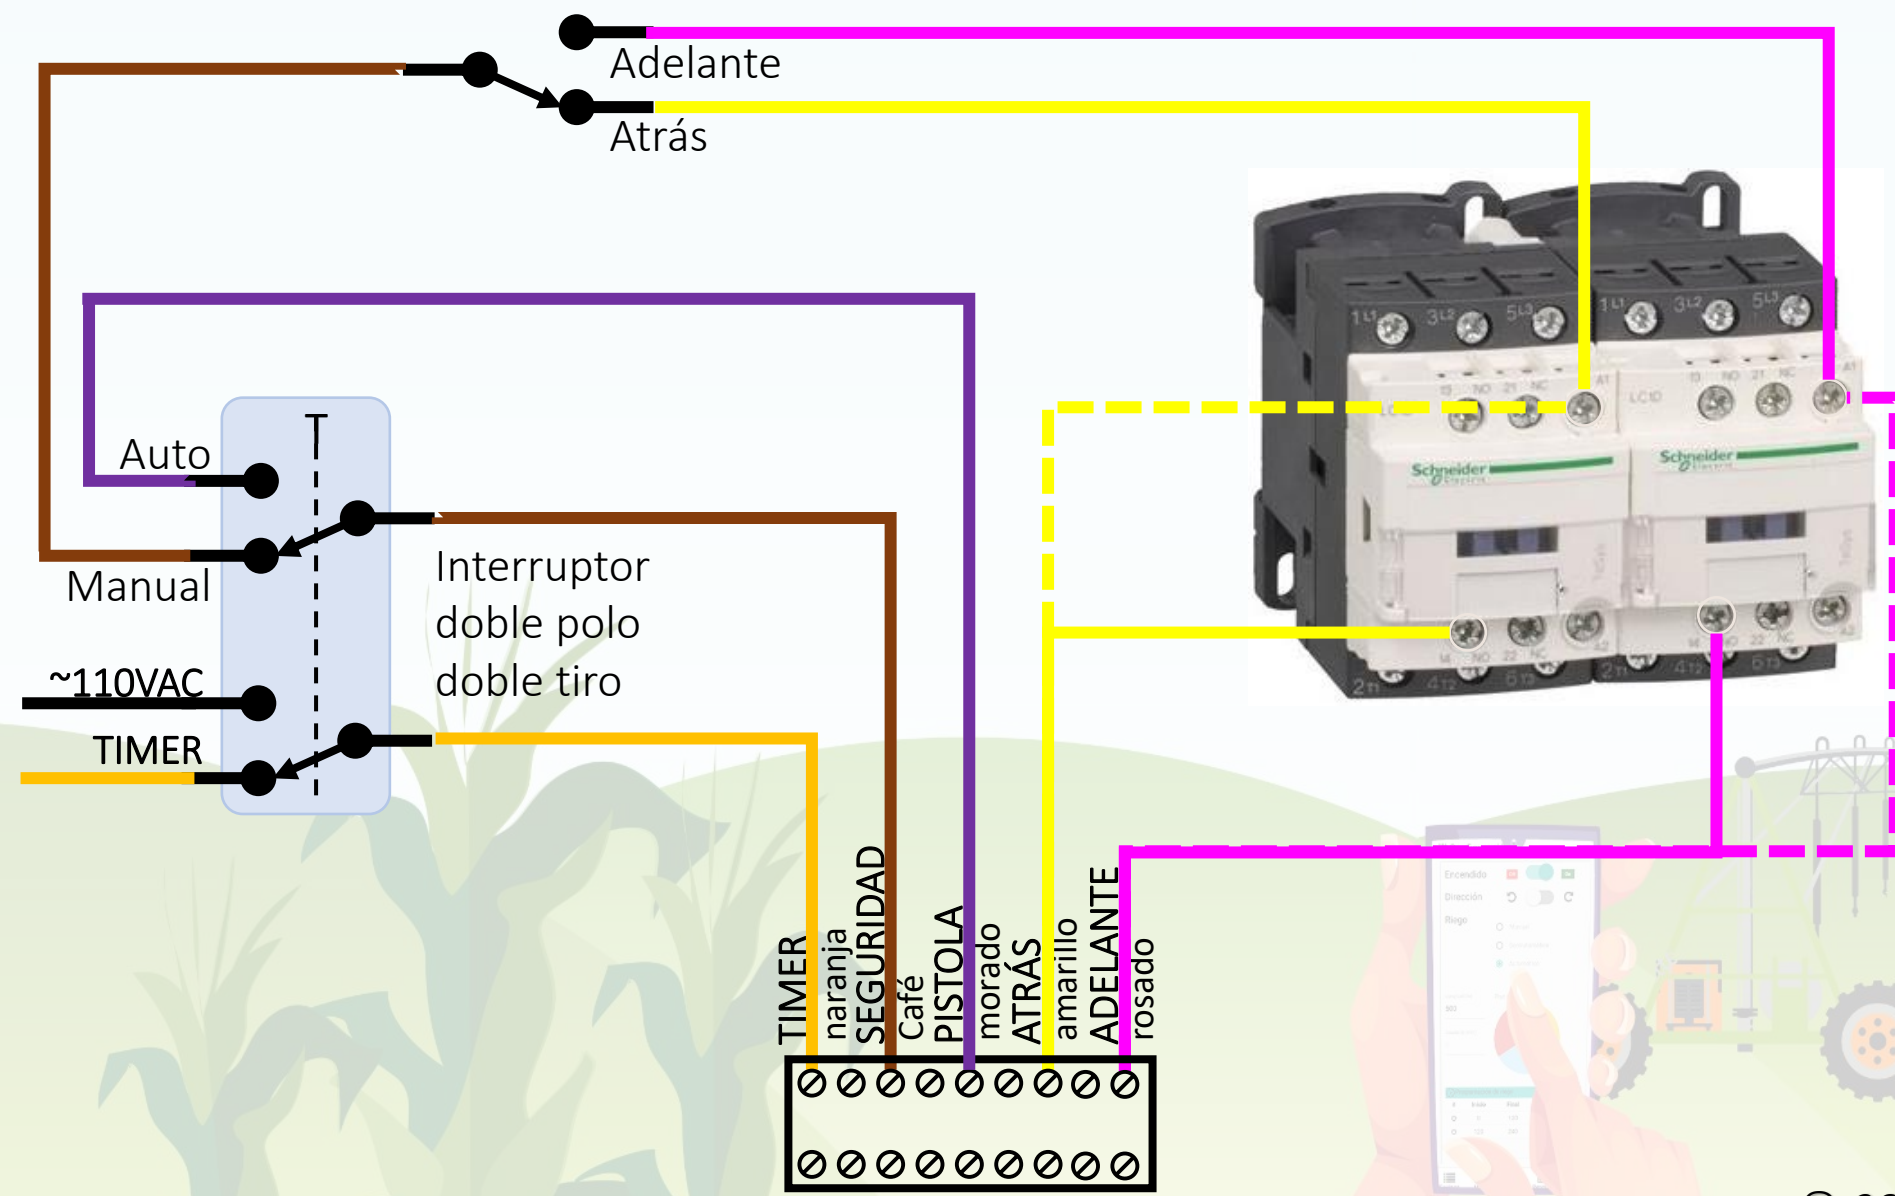

DTA - Agrícola

REINTIC compatibles

Cableado interruptor en la caja de control central

Cableado de la caja de torre REINTIC